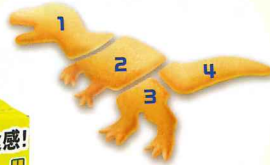

## おととと<うすしお味>

- 「いまだけのなかまたち」全5種類。4パーツでフクイサウルスが完成する組み合わせ型1種類・完成型4種類。
- 「いつものなかまたち」全10種類。

4つのパーツをならべるとフクイサウルス!

- 箱タイプと同じ菓子型が封入。

5袋おととと<うすしお味>

規

52gおととと<うすしお味>

## モグモグおととと<カレー味>

- 12種類の野菜の甘さを感じるカレー味。カリッと食感のデコボコおとととが仲間入り。
- 「いまだけのなかまたち」全5種類。4パーツでフクイラプトルが完成する組み合わせ型1種類・完成型4種類。
- 「いつものなかまたち」全12種類。

トリケラトプス

4つのパーツをならべるとフクイラプトル!

新

50gモグモグおととと<カレー味>

ヘリコプター