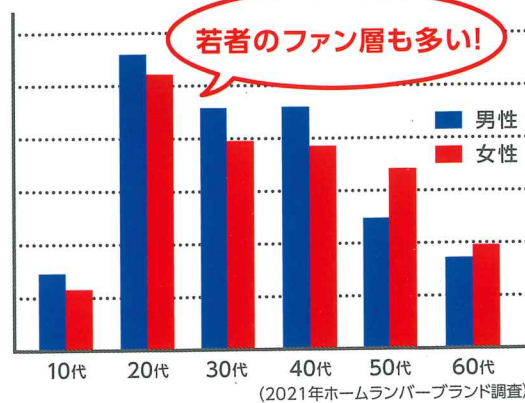

「ホームランバー®」
ブランドサイトはコチラ
<https://www.homerunbar.com>

「ホームランバー®」
Twitterはコチラ
<https://twitter.com/homerunbarMEITO>