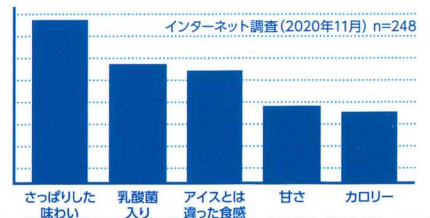

## フローズンヨーグルト ブルーベリー

110ml

当社独自の技術を活かし作り上げた、生きた乳酸菌入りの自家製ヨーグルトです。ブルーベリー果汁を混ぜ込み、フルーツのおいしさやさわやかさを表現した本格フローズンヨーグルトです。

お客様には「味わい」「食感」  
「健康感」のポイントを  
ご評価いただいています！

【当社フローズンヨーグルトの購入理由 上位5項目】

いつもの価格で、ちょっとカフェ気分。